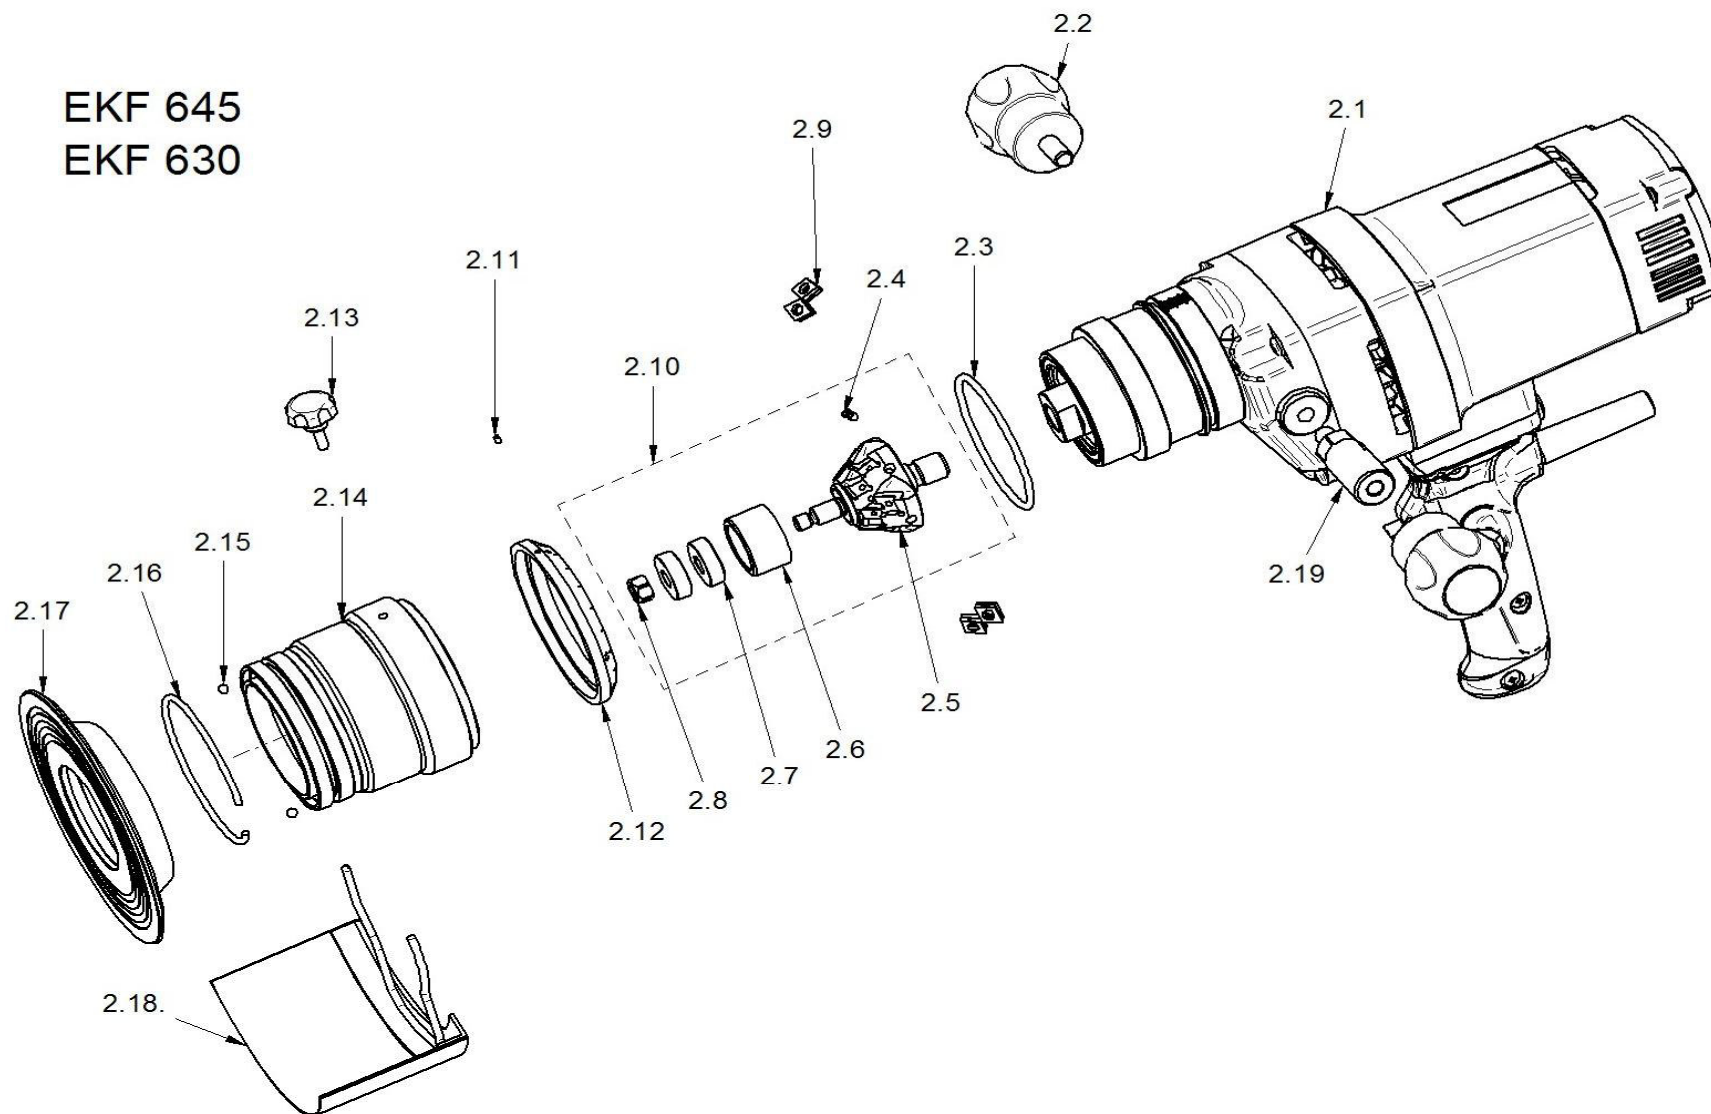

EKF 645
EKF 630

Pos. Nr.	Artikelnr.	Artikelbeschreibung	Stk
2.1	5016001	Antriebseinheit komplett 230V	1
2.2	7012491	Kugelknauf M10	1
2.3	5013851	O-Ring NBR 70 73,00x3,55 DIN 3771	1
2.4	7012131	Spannschraube M4 SS4,0-1	10
2.5.1	7015451	Fräskörper 45° ohne Führungsbuchse und HM Wendepplatten	1
2.5.2	7015301	Fräskörper 30° ohne Führungsbuchse und HM Wendepplatten	1
2.6.1	7012641	Hülse DIV 669 45°	1
2.6.2	7012651	Hülse DIV 669 30°	1
2.7	5011301	Rillenkugellager 6000 2Z	2
2.8	7012061	Sicherungsmutter M5 DIN 985	1
2.9	SHM 900	Wendepplatten	10
2.10.1	ZFR 645	Fräswerkzeug 45° für 10 Wendepplatten (Wendepplatten nicht enthalten)	1
2.10.2	ZFR 630	Fräswerkzeug 30° für 10 Wendepplatten (Wendepplatten nicht enthalten)	1
2.11	5012911	Gewindestift mit Innensechskant M3x4 DIN 913	1
2.12	7068001	Skala	1
2.13	7012091	Sterngriffschraube	1
2.14	7067891	Anschlagkopf	1
2.15	6013671	Kugel 5 mm für Vorschubwelle	40
2.16	7014591	Sprengring DIN 7993, RB85	1
2.17	7067991	Anschlagscheibe	1
2.18	7068101	Späneschutz	1
2.19	7012661	Verlängerungstück M10	1